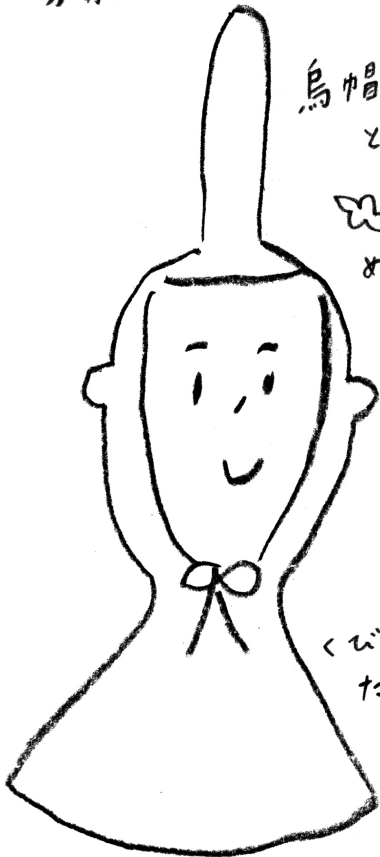

# ひな人形をつくらう

きれいに切ってもざっくり切ってもご自由にどうぞ!!

おひな男雛 = おとのおさま 顔いろいろ

烏帽子 (えぼし) といいます

くび部分だよ

しゃくを右手に持ってるよ

ジューバーバージョン

おひな女雛 = おひめさま 顔いろいろ

髪のももぬってね

ひおうぎを持ってるよ

ほっぺやくちに赤みを加えてかわいさプラス

リスバージョン

3月3日は「ひな祭り」  
健康やかな成長を祈る  
女の子の節句だよ

おまけ サンガラス

竹筒 (しゃく)

櫓扇 (ひおうぎ)