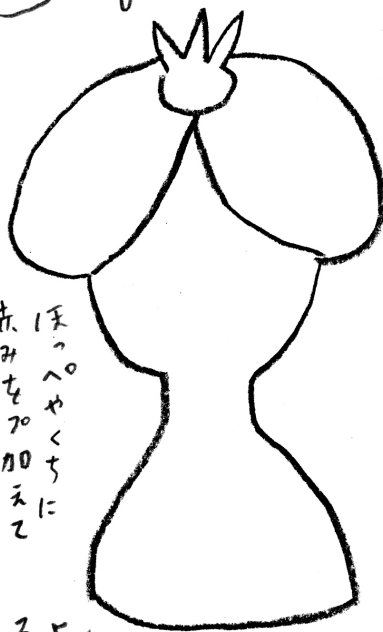

# ひな人形をつくらう

きれいに切ってもざっくり切ってもご自由にどうぞ!!

おひな男雛 = おとのおさま 顔いろいろ

烏帽子 (えぼし) といいます

くび部分だよ

しゃくを右手に持ってるよ

ジューバーバージョン

おひな女雛 = おひめさま 顔いろいろ

髪のももぬってね

ひおうぎを持ってるよ

ほっぺやくちに赤みを加えてかわいさプラス

リスバージョン

3月3日は「ひな祭り」  
健康やかな成長を祈る  
女の子の節句だよ

おまけ サンガラス

竹筒 (しゃく)

櫓扇 (ひおうぎ)