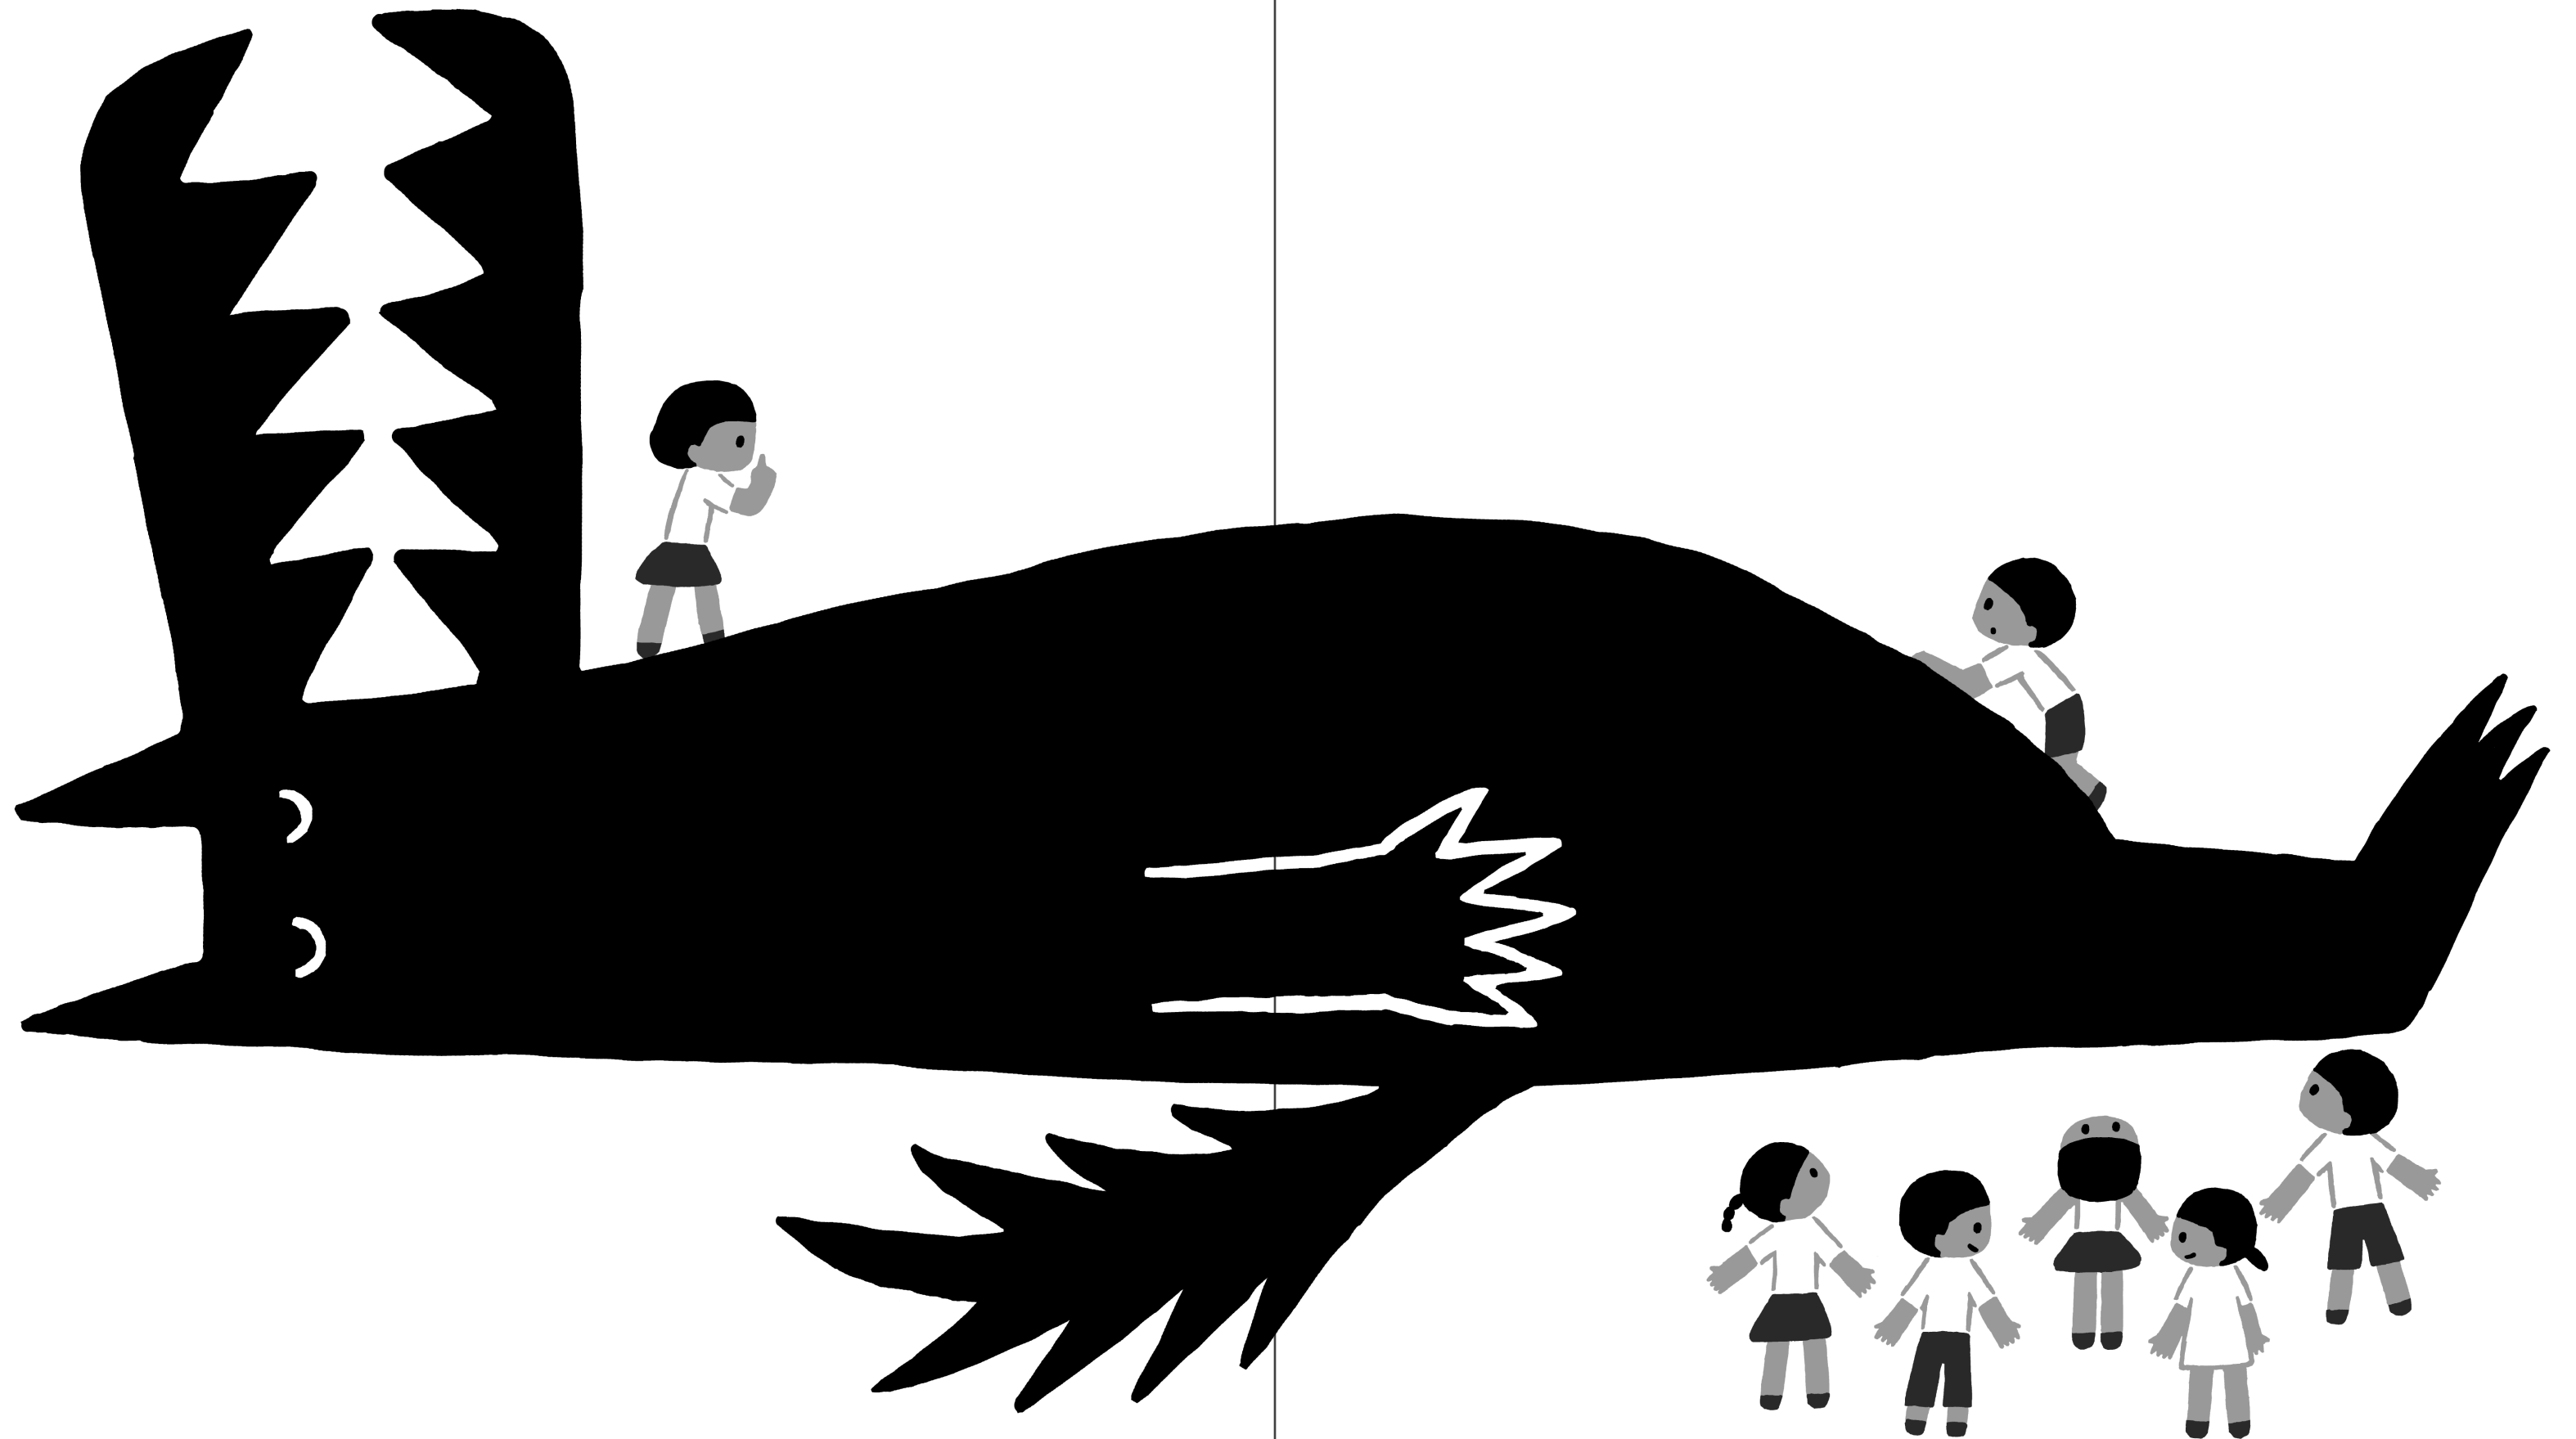

Fasu

Kanae Sato

ACTIVITY BOOK

かいて ぬって うえにのろう

おおきな きょうりゅうの
せなかに のろう！

Ride on the back of
the dinosaur!

ダチョウの せなかに かっこよく のろう！

Ride cool on the back of the ostrich!

タコの あたまのうえで ポーズ！

Pose on the head of the octopus!

オオカミの おなかに みんなで のろう！
Ride with everyone on the stomach of the wolf!

あばれる だいじゃの せなかに のろう！

Ride on the back of the rampaging snake!

カラスの せなかは ひとりずつ のろう！

Ride on the back of one crow by one!

佐藤 香苗 Kanae Sato
イラストレーター。シンプルで可愛らしくインパクトのある作風で、国内外の出版・広告・絵本・雑貨のためのイラストレーション制作をメインに、ギャラリー展示・イベント参加など、幅広く活動中。kanaes.com

Fasu